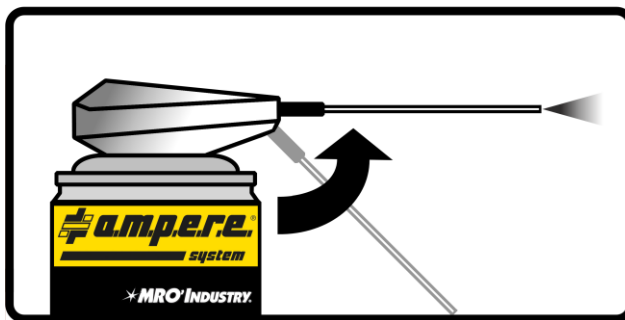

Aerossol Betuminoso

O Aerossol betuminoso é um produto que actua como vedante e reparador em diferentes superfícies, tais como:

Ferro fundido, Tampas de Saneamento, Grades Metálicas, etc.

Protege contra a corrosão.